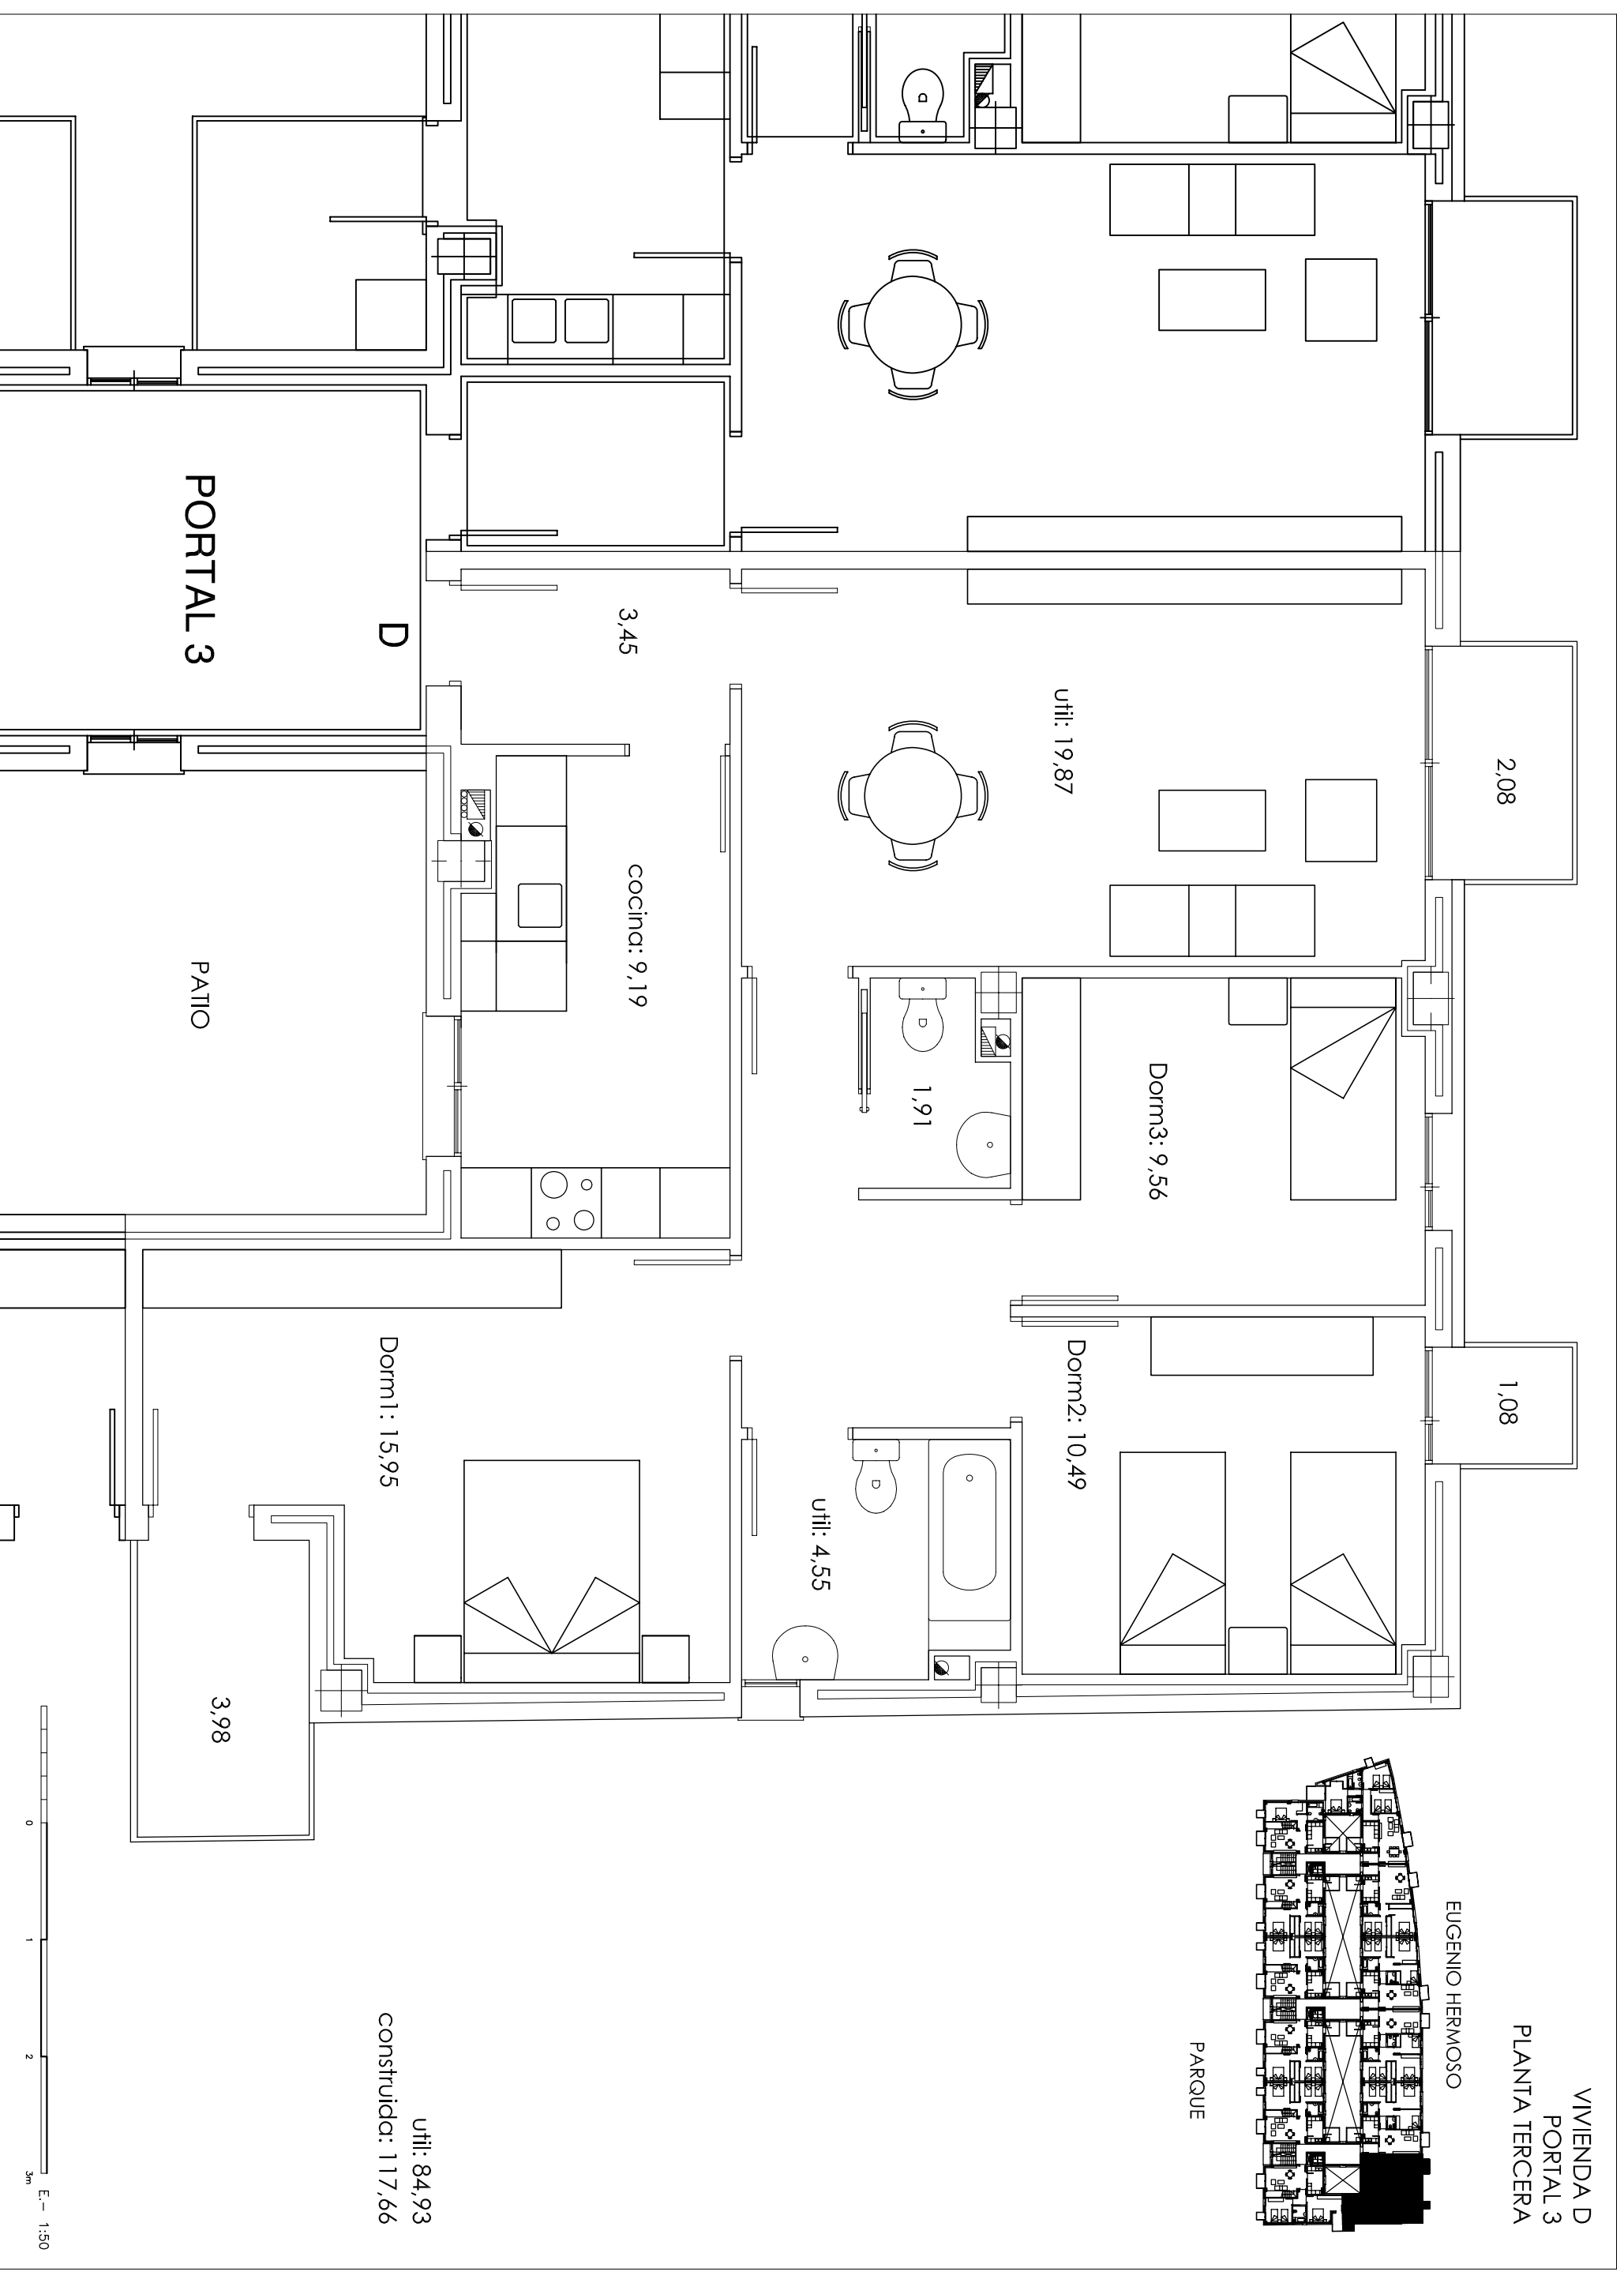

VIVIENDA D  
PORTAL 3  
PLANTA TERCERA

EUGENIO HERMOSO

PARQUE

Utili: 84,93  
construida: 117,66

0 1 2  
3m E- 1:50