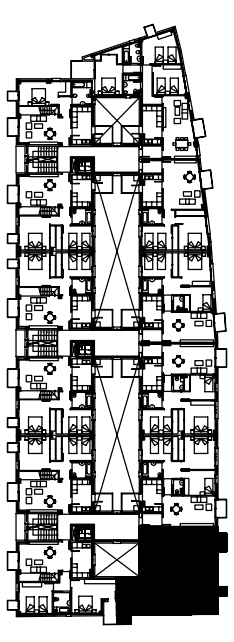

VIVIENDA D  
PORTAL 3  
PLANTA TERCERA

EUGENIO HERMOSO

PARQUE

Utili: 84,93  
construida: 117,66

0 1 2  
3m E- 1:50